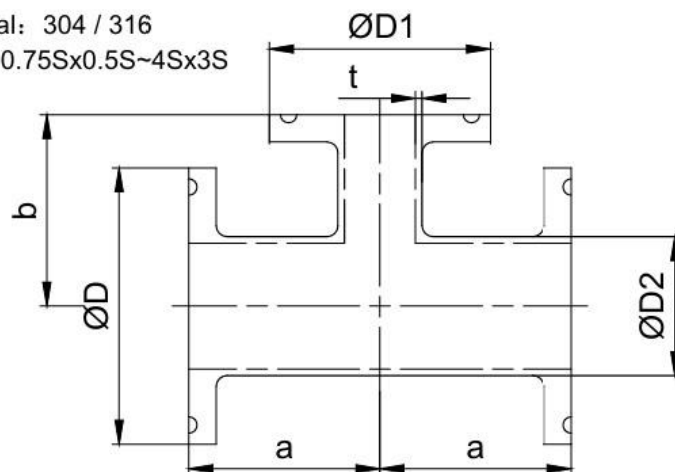

卫生级快装异径三通 KR
Clamped Reducing Tee KR

材 质 Material: 304 / 316
规 格 Size: 0.75Sx0.5S~4Sx3S

Size	ØD	ØD1	ØD2	a	b	T
0.75SX0.5S	25.2	25.2	19.1	50	45	1.65
1SX0.5S	50.5	25.2	25.4	55	50	1.2
1SX0.75S	50.5	25.2	25.4	55	50	1.2
1.5SX0.5S	50.5	25.2	38.1	70	60	1.2
1.5SX0.75S	50.5	25.2	38.1	70	60	1.2
1.5SX1S	50.5	50.5	38.1	70	60	1.2
2SX1S	64	50.5	50.8	82	67.6	1.5
2SX1.5S	64	50.5	50.8	82	78.6	1.5
2.5SX1S	77.5	50.5	63.5	105	72.3	1.5
2.5SX1.5S	77.5	50.5	63.5	105	83.3	1.5
2.5SX2S	77.5	64	63.5	105	91.3	1.5
3SX1S	91	50.5	76.2	110	90	2
3SX1.5S	91	50.5	76.2	110	90	2
3SX2S	91	64	76.2	110	98	2
3SX2.5S	91	77.5	76.2	110	116	2
4SX1S	119	50.5	101.6	158	100	2
4SX1.5S	119	50.5	101.6	158	111	2
4SX2S	119	64	101.6	158	119	2
4SX2.5S	119	77.5	101.6	158	139	2
4SX3S	119	91	101.6	158	144	2